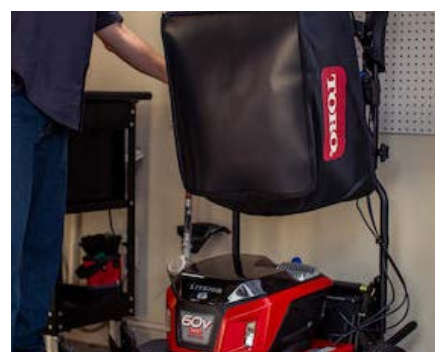

Rangement à la verticale

Avec la poignée Quick Stow, le rangement compact est un jeu d'enfant, offrant deux positions pratiques pour un gain de place optimal.