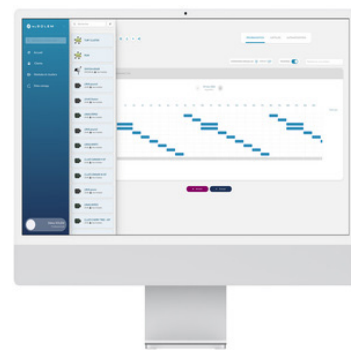

Passerelle
conectée 4G

Longue portée, jusqu'à
800 m

Réactive

Passerelle connectée Solem BST REACT

Station d'irrigation autonome LoRa

La passerelle LR-BST-REACT est un dispositif extérieur 4G doté d'une carte SIM pour la communication. Elle permet la gestion à distance de jusqu'à 25 modules, ce qui la rend idéale pour les espaces verts isolés sans accès Wi-Fi. Alimentée par le secteur ou entièrement autonome lorsqu'elle est connectée à un panneau solaire, elle est parfaitement adaptée aux lieux dépourvus d'alimentation électrique. Transférez vos programmations et paramétrages en toute simplicité et recevez des alertes en temps réel, où que vous soyez !

- Connectivité Bluetooth, LoRa, 4G
- Longue portée, jusqu'à 800 m en LoRa
- Allumez le et c'est prêt, ne nécessite aucune configuration réseau sur le terrain
- Fonctionnement autonome, alimentation par panneau solaire ou transformateur
- Pilotez jusqu'à 25 modules simultanément
- Boîtier étanche
- Batterie de secours

Détails

Portée impressionnante

Avec une portée pouvant atteindre 800 m en LoRa, la BST REACT offre une solution plus efficace et simple pour vos déploiements sur site. Sa longue portée vous permet de rester flexible sur le terrain et de mieux gérer ou étendre votre réseau selon vos besoins.